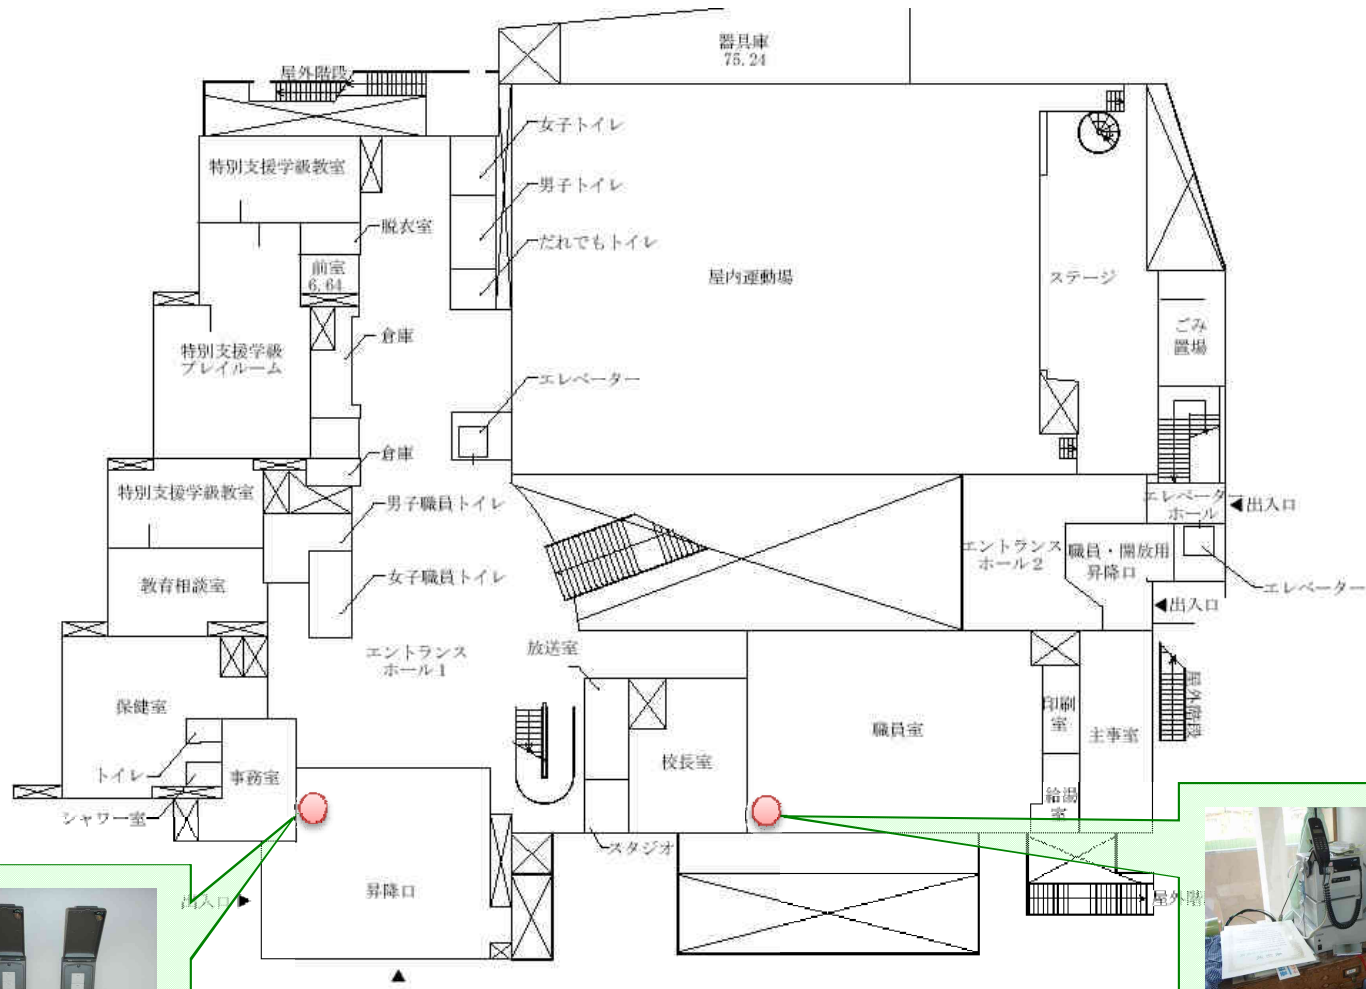

杉並区立天沼小学校 配置図

地下1階平面図

資料提供:平成24年9月11日
 杉並区教育委員会事務局学校整備課
 転載及び営利目的による使用は禁止

災害臨時電話用ジャック

防災無線

1階平面図

資料提供:平成24年9月11日
 杉並区教育委員会事務局学校整備課
 転載及び営利目的による使用は禁止