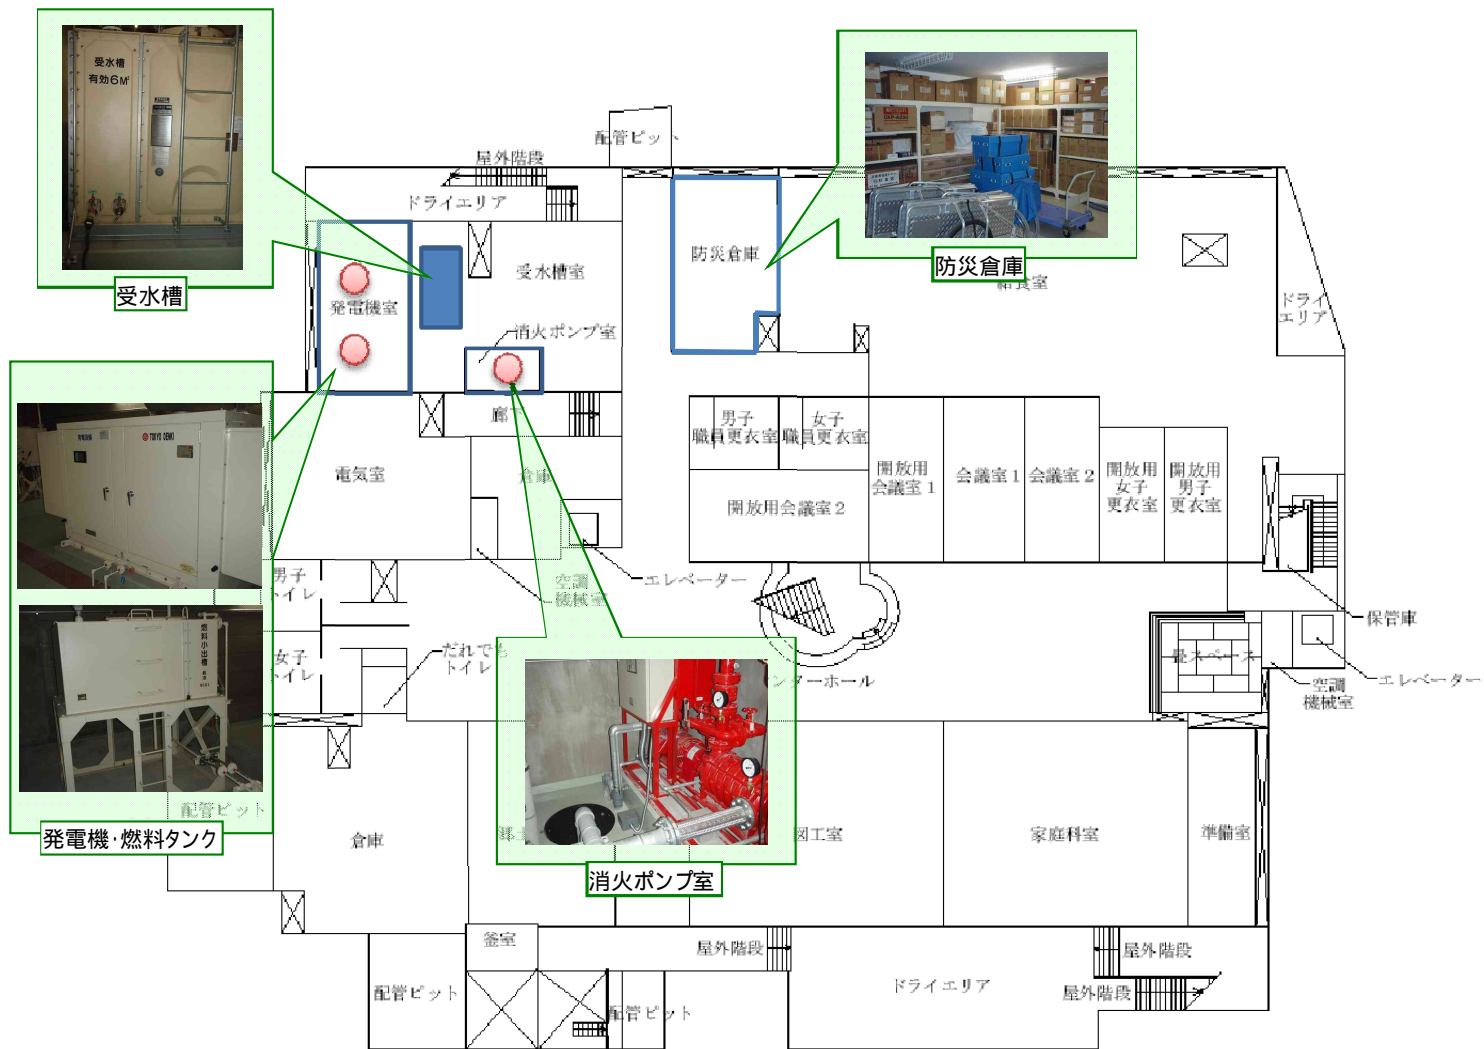

杉並区立天沼小学校 配置図

地下1階平面図

資料提供:平成24年9月11日
 杉並区教育委員会事務局学校整備課
 転載及び営利目的による使用は禁止

災害臨時電話用ジャック

防災無線

1階平面図

資料提供:平成24年9月11日
 杉並区教育委員会事務局学校整備課
 転載及び営利目的による使用は禁止